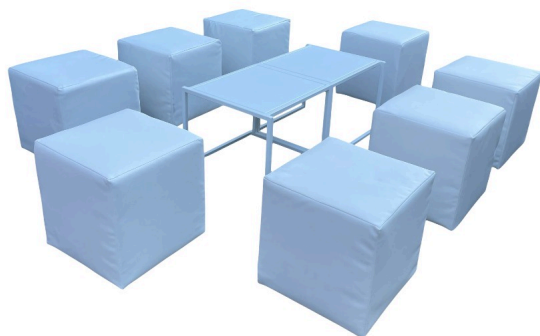

Lounge im Cube Style weiss

Lounge im Cube-Style weiss, 8 Personen

Bewertung: Noch nicht bewertet

Preis

ermäßigter Preis 190,00 CHF

Verkaufspreis inkl. Preisnachlass

Brutto-Mietpreis: 205,39 CHF

Netto-Mietpreis: 190,00 CHF

Preisnachlass

[Eine Frage zu diesem Produkt stellen](#)

Beschreibung

Diese Lounge im Cube-Style überzeugt durch ihre modulare Bauweise. Man kann sie beliebig aneinander reihen oder zu Sitzlandschaften um einen Clubtisch industrial formieren. Ihre leichte Bauweise ist optimal für den mobilen Einsatz. Der weisse Lederlook sorgt für ein edles Auftreten. Der weisse Clubtisch industrial gehört mit zur Loungemiete. _____

Das Set besteht aus:

2 x 1er Cubes 40 x 42 x 40 cm auf der breiten Seite, 6 x 1er Cubes 40 x 42 x 40 cm auf der langen Seite und 2x Clubtisch industrial 40 x 50 x 50 cm