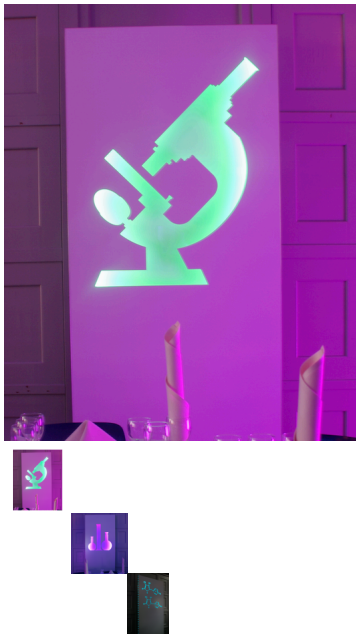

## Stellwand/Trennwand mit Laborausschnitt

Flexible Stellwände (1m x 2.5m) inkl. Beleuchtung zur Dekoration

Bewertung: Noch nicht bewertet

**Preis**

ermäßigter Preis 175,00 CHF

Verkaufspreis inkl. Preisnachlass

### Beschreibung

Stellwände mit Ausschnitten zum Thema Labor. Perfekt geeignet zur Dekoration von Themenevents Labor/Medizin/Pharma etc.

Durch das flexible Stecksystem sind unzählige Möglichkeiten vorhanden wie Sie das System einsetzen können. Die Stellwände sind sehr einfach miteinander kombinierbar und dies sogar um die Ecke.

Im Preis inbegriffen ist der Rahmen inklusive der weissen Dibondplatten (eine Rückwand und eine mit dem Motiv) und zwei Standfüssen. Ebenfalls im Preis inbegriffen ist die Beleuchtung mittels LED Streifen, welcher frei programmierbare Farben anzeigt. Ausschnitte anderer Motive sind nach Kundenwunsch möglich! (Preis auf Anfrage).